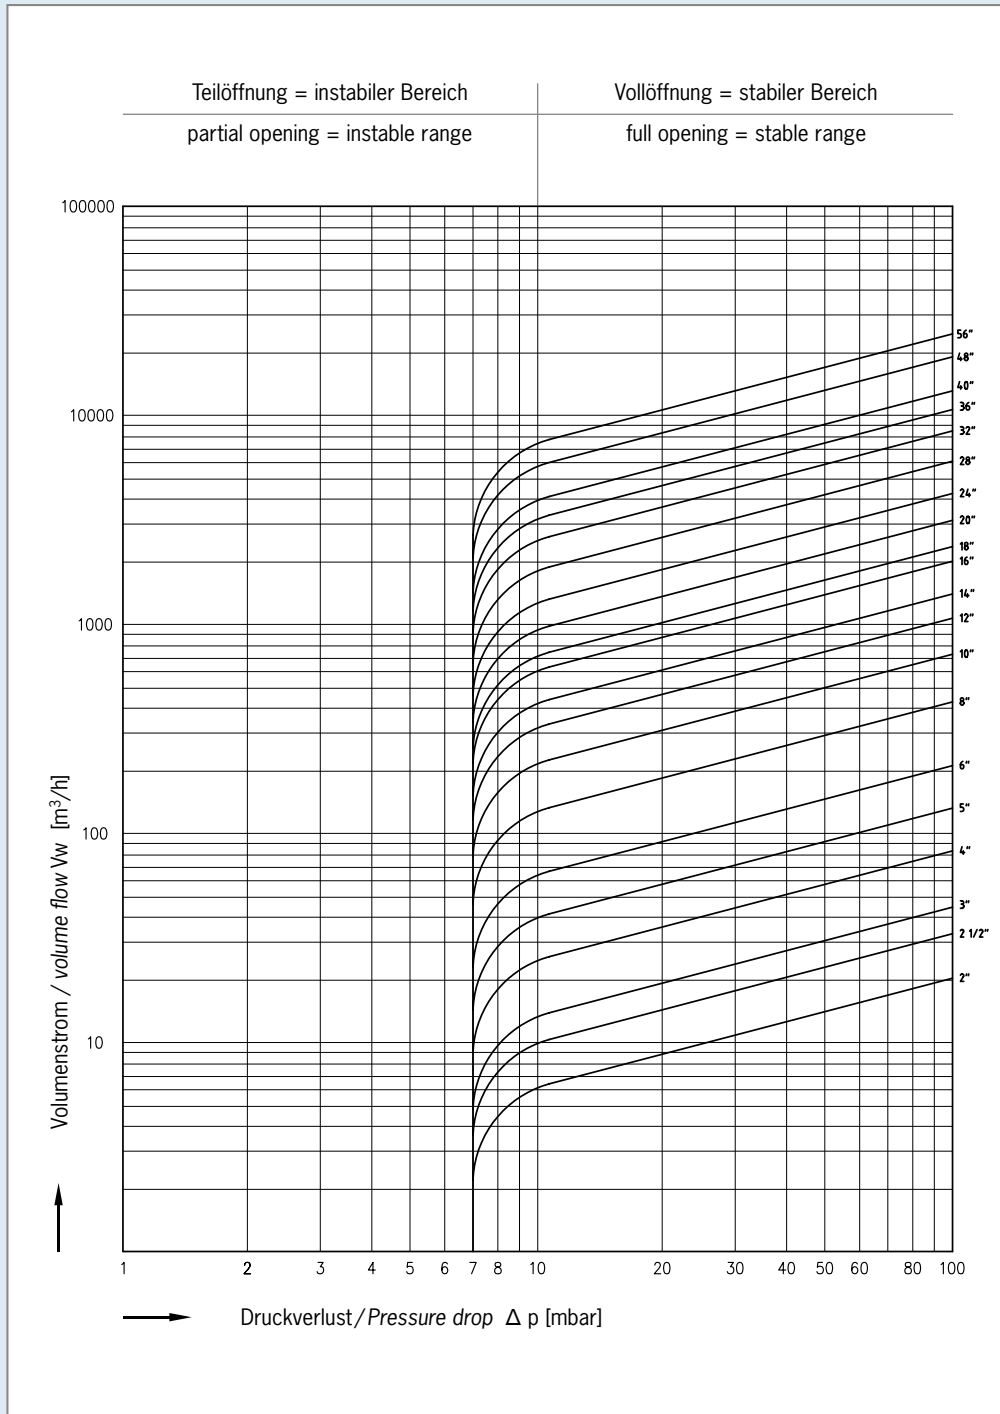

DN / Size 2" – 56", Öffnungsdruck / Opening pressure 7 mbar

■ Diagramme gelten für Wasser (20°C)
Diagrams are based upon water (20°C)